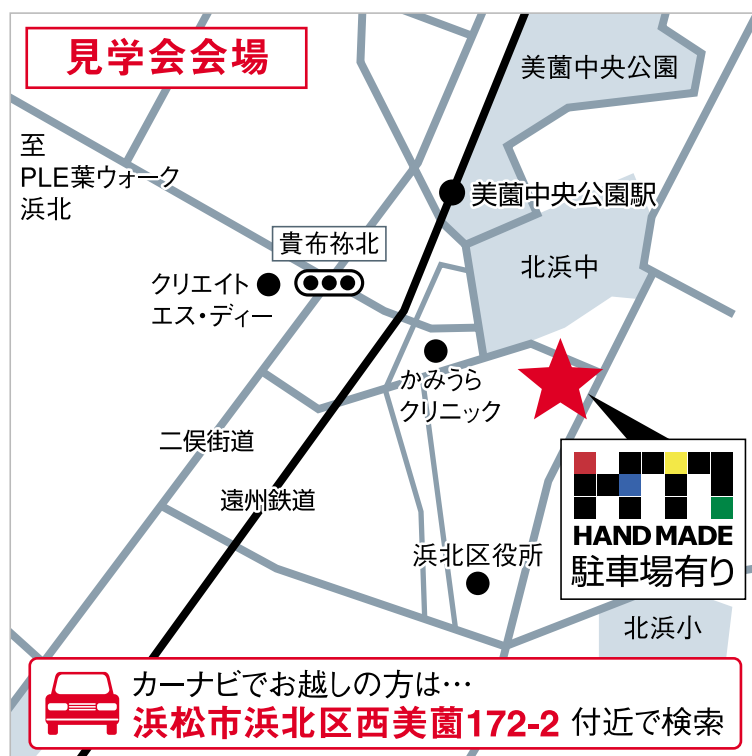

## 地盤調査見学会

場所 浜松市浜北区西美園  
ハンドメイド有限会社

時間 9:00~12:00<雨天決行>

施主OBさんに色々聞いてみよう!

## 施主さんとお花見

場所 浜北・美園中央公園

時間 12:00~

※「地盤調査見学会」または「お花見」のみの参加もOKです!

詳しくはWEBまたはブログをご覧ください

しゅがくのいえ

検索

当日、会場が分かりにくい場合はお電話ください。 ☎090-5103-4279 担当:鈴木